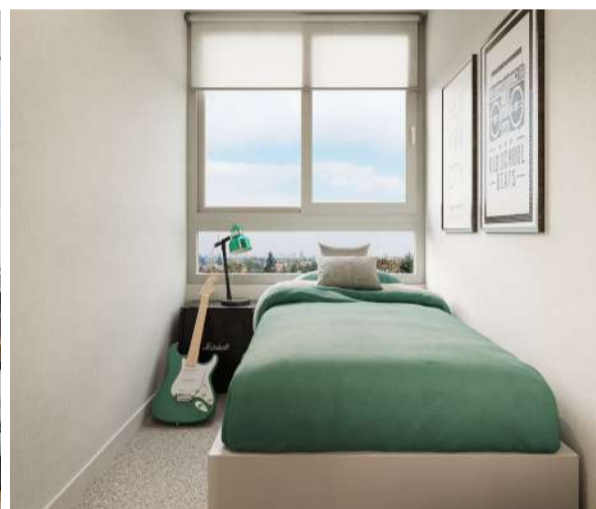

AMÉRICO VESPUCIO 1456, QUILICURA PLANTA DE 3 DORMITORIOS

46 m² aprox. 
3 Dormitorios 
1 Baño 

*Planta referencial las medidas pueden variar en cada unidad.

EQUIPAMIENTO DEPARTAMENTO

COCINA EQUIPADA
Empotrados y a la medida

WALK - IN CLOSET
En dormitorio principal.

BAÑOS MÁS GRANDES
Con instalación para lavadora

ESPACIOS
Más luminosos.

AISLACIÓN TÉRMICA
Tecnología EIPS y ventanas de termopanel con marcos de PVC en dormitorios.