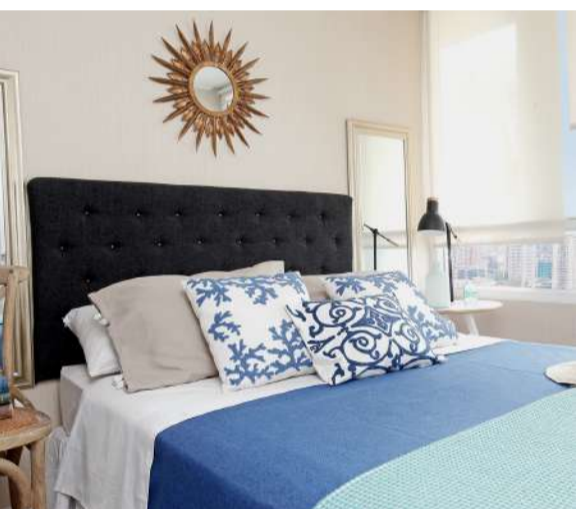

AMÉRICO VESPUCIO 1456, QUILICURA PLANTA DE 3 DORMITORIOS

46 m² aprox. 
3 Dormitorios 
1 Baño 

*Planta referencial las medidas pueden variar en cada unidad.

EQUIPAMIENTO DEPARTAMENTO

COCINA EQUIPADA
Empotrados y a la medida

WALK - IN CLOSET
En dormitorio principal.

BAÑOS MÁS GRANDES
Con instalación para lavadora

ESPACIOS
Más luminosos.

AISLACIÓN TÉRMICA
Tecnología EIPS y ventanas de termopanel con marcos de PVC en dormitorios.