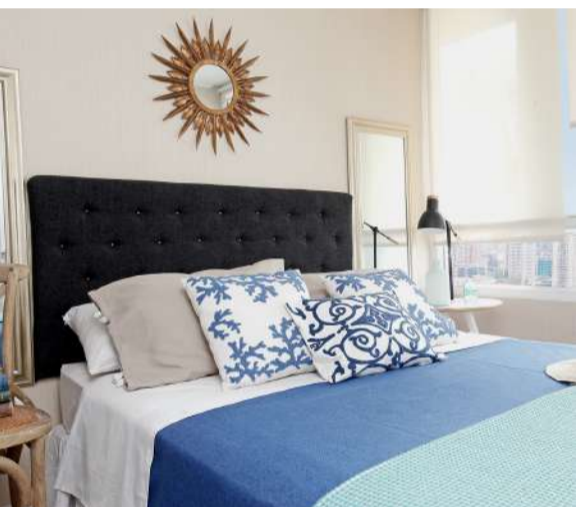

## AMÉRICO VESPUCIO 1456, QUILICURA PLANTA DE 2 DORMITORIOS (2 CAMAS)

43 m<sup>2</sup> aprox.   
2 Dormitorios   
1 Baño 

\*Planta referencial las medidas pueden variar en cada unidad.

**AISLACIÓN TÉRMICA**  
Tecnología EIPS y ventanas de termopanel con marcos de PVC en dormitorios.

**CORTINAS ROLLER**  
Incluidas en todas las ventanas