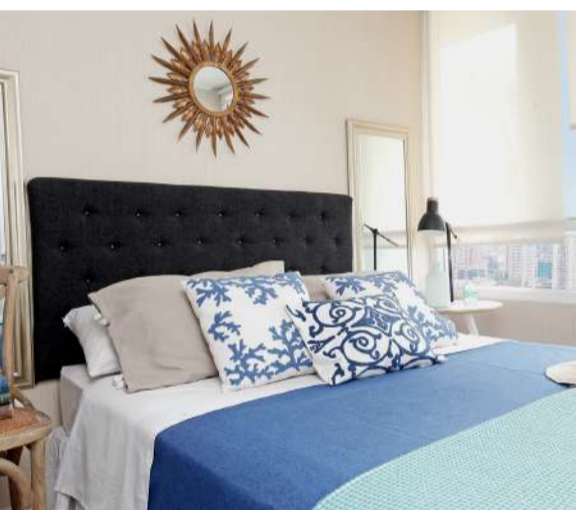

AMÉRICO VESPUCIO 1456, QUILICURA PLANTA DE 2 DORMITORIOS

37 m² aprox. 
2 Dormitorios 
1 Baño 

*Planta referencial las medidas pueden variar en cada unidad.

EQUIPAMIENTO DEPARTAMENTO

COCINA EQUIPADA
Empotrados y a la medida

WALK - IN CLOSET
En dormitorio principal.

BAÑOS MÁS GRANDES
Con instalación para lavadora

ESPACIOS
Más luminosos.

AISLACIÓN TÉRMICA
Tecnología EIPS y ventanas de termopanel con marcos de PVC en dormitorios.