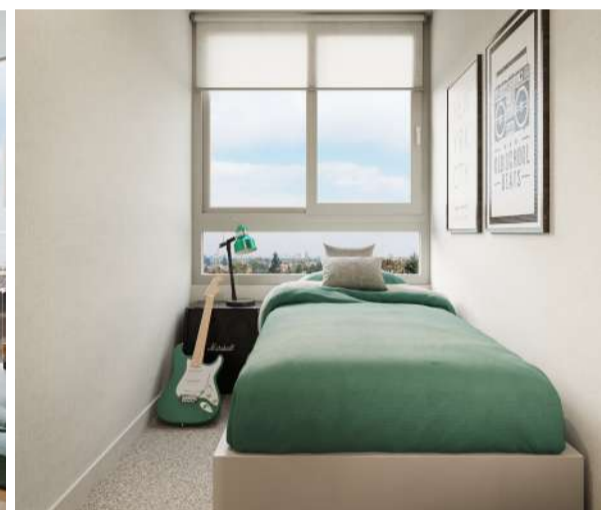

AMÉRICO VESPUCIO 1456, QUILICURA PLANTA DE 2 DORMITORIOS

37 m² aprox. 
2 Dormitorios 
1 Baño 

*Planta referencial las medidas pueden variar en cada unidad.

EQUIPAMIENTO DEPARTAMENTO

COCINA EQUIPADA
Empotrados y a la medida

WALK - IN CLOSET
En dormitorio principal.

BAÑOS MÁS GRANDES
Con instalación para lavadora

ESPACIOS
Más luminosos.

AISLACIÓN TÉRMICA
Tecnología EIPS y ventanas de termopanel con marcos de PVC en dormitorios.