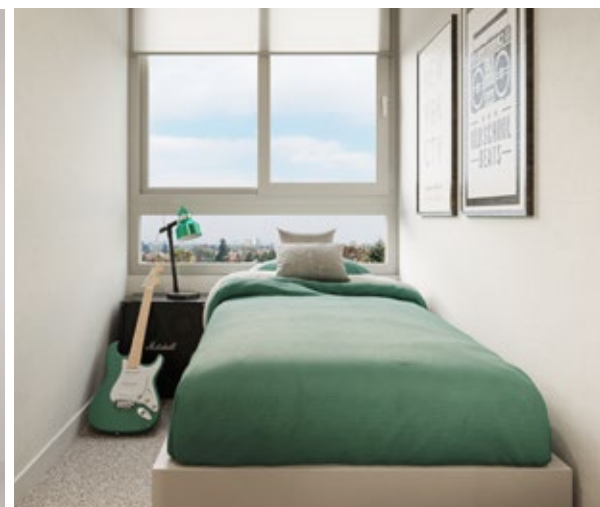

**CORONEL ALVARADO 2505,  
INDEPENDENCIA  
PLANTA DE 1 DORMITORIO**XX m<sup>2</sup> aprox. 1 Dormitorio 1 Baño 

\*Planta referencial las medidas pueden variar en cada unidad.

**EQUIPAMIENTO DEPARTAMENTO****COCINA EQUIPADA**  
Empotrados y a la medida**WALK - IN CLOSET**  
En dormitorio principal.**BAÑOS MÁS GRANDES**  
Con instalación para lavadora**ESPACIOS**  
Más luminosos.**AISLACIÓN TÉRMICA**  
Tecnología EIPS y ventanas de termopanel con marcos de PVC en dormitorios.**CORTINAS ROLLER**  
Incluidas en todas las ventanas**EQUIPAMIENTO COMÚN**