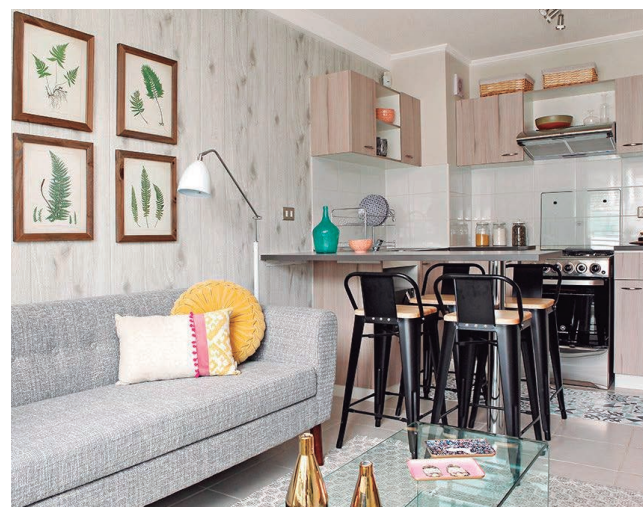

**CORONEL ALVARADO 2505,
INDEPENDENCIA
PLANTA DE 2 DORMITORIOS**

49.97 m² aprox. 

2 Dormitorios 

2 Baño 

*Planta referencial las medidas pueden variar en cada unidad.

EQUIPAMIENTO

Áreas verdes

Juegos infantiles