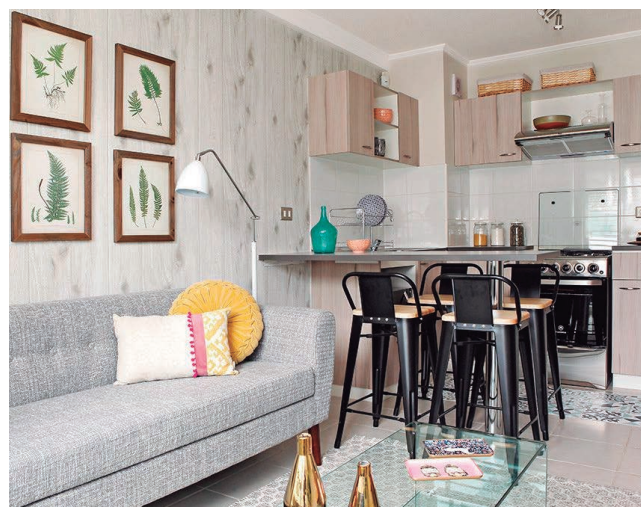

**CORONEL ALVARADO 2505,
INDEPENDENCIA
PLANTA DE 2 DORMITORIOS**

48.32 m² aprox. 

2 Dormitorios 

1 Baño 

*Planta referencial las medidas pueden variar en cada unidad.

EQUIPAMIENTO

Áreas verdes

Juegos infantiles